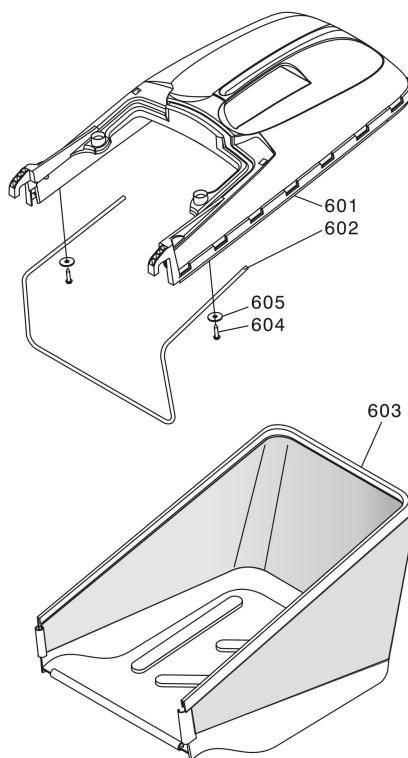

6

06D_012

06T_012

Pos.	Code	Q.ty	Descrizione	Description	Description	Beshreibung	Remarks
601	22486104/1	1	SACCO, PARTE SUP	GRASS-BOX, UPPER PART	SAC, PARTIE SUPERIEURE	KORB, OBERTEIL	
602	22608527/0	1	RINFORZO INF	STIFFENING LOWER	RÉNFORCEMENT INF	VERSTÄRKUNG UNTERE	
603	81002227/0	1	SACCO, TELA	BOX, FABRIC	SAC, TOILE	SACK, TUCK	
604	12728680/0	2	VITE	SCREW	VIS	SCHRAUBE	
605	12523050/0	2	ROSETTA	WASHER	RONDELLE	SCHEIBE