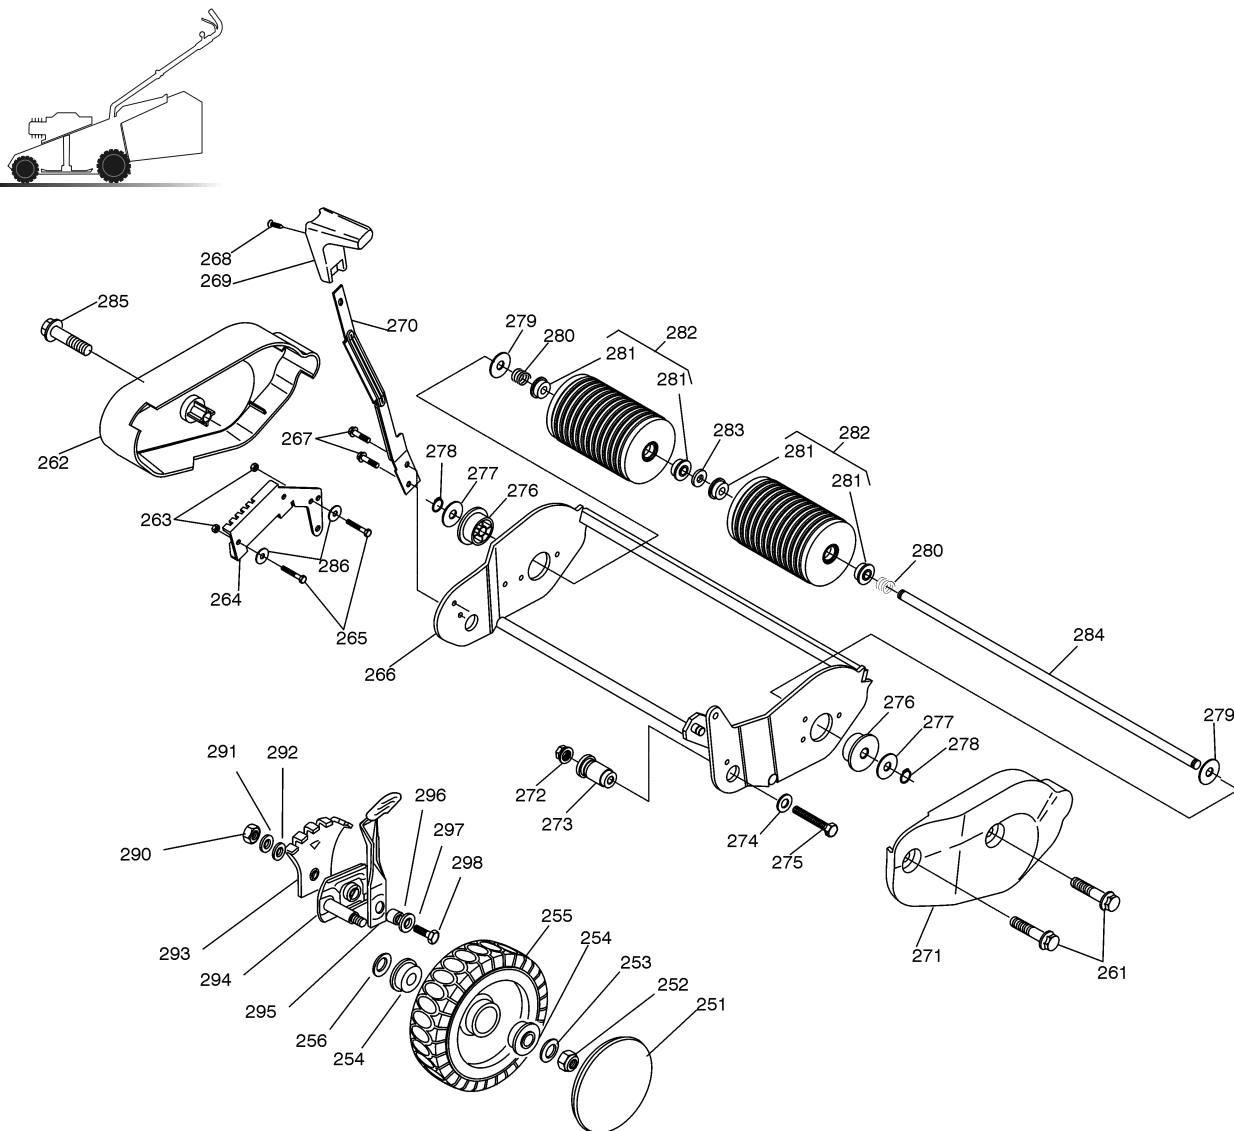

2

02D_041

02T_041

Pos.	Code	Q.ty	Descrizione	Description	Description	Beshreibung	Remarks
251	22110262/0	2	COPRIMOZZO BIANCO	HUB CAP WHITE	COUVRE-MOYEU BLANC	RADKAPPE WEIßE	
-	22110263/0	2	COPRIMOZZO GIALLO	HUB CAP YELLOW	COUVRE-MOYEU JAUNE	RADKAPPE GELBE	
-	22110264/0	2	COPRIMOZZO ROSSO	HUB CAP RED	COUVRE-MOYEU ROUGE	RADKAPPE ROTE	
-	22110317/0	2	COPRIMOZZO GRIGIO	HUB CAP GREY	COUVRE-MOYEU GRIS	RADKAPPE GRAU	
252	12155000/0	2	DADO	NUT	ECROU	MUTTER	
253	12521350/0	2	ROSETTA	WASHER	RONDELLE	SCHEIBE	
254	22122200/0	4	CUSCINETTO	BEARING	COUSSINET	LAGER	
255	81007336/0	2	RUOTA SCOLPITA Ø 170	WHEEL, KNOBBLY Ø 170	ROUE SCULPTEE Ø 170	RAD M. STOLLENPR. Ø 170	
256	12530150/0	2	ROSETTA ELASTICA	ELASTIC WASHER	RONDELLE ELASTIQUE	ELASTISCHE SCHEIBE	
261	12735592/0	2	VITE	SCREW	VIS	SCHRAUBE	
262	22060210/0	1	PROTEZIONE DX	R PROTECTION	PROTECTION D	RECHTE SCHUTZ	
263	12154330/0	2	DADO	NUT	ECROU	MUTTER	
264	22735551/0	1	SETTORE REGOLAZIONE ALTEZZA	SECTOR, HEIGHT ADJUSTMENT	SECTEUR REGLAGE HAUTEUR	SEKTOR, HÖHEVERSTELLUNG	
265	12789000/0	2	VITE	SCREW	VIS	SCHRAUBE	
266	81005109/0	1	SUPPORTO ROLLER	ROLLER SUPPORT	SUPPORT ROLLER	ROLLRHLTER	
267	12735121/0	2	VITE	SCREW	VIS	SCHRAUBE	
268	12728680/0	1	VITE	SCREW	VIS	SCHRAUBE	
269	22399805/0	1	MANOPOLINA	KNOB	POIGNÉE	GRIFF	
270	22321505/0	1	LEVA REGOLAZIONE ALTEZZA	LEVER, HEIGHT ADJUSTMENT	LEVIER, REGLAGE HAUTEUR	HEBEL, HÖHEVERSTELLUNG	
271	22060211/0	1	PROTEZIONE SX	L PROTECTION	PROTECTION G	LINKE SCHUTZ	
272	12293201/0	2	DADO	NUT	ECROU	MUTTER