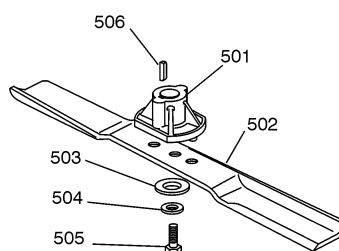

02T.041

Pos.	Code	Q.ty	Descrizione	Description	Description	Beshreibung	Remarks
274	12523060/0	2	ROSETTA	WASHER	RONDELLE	SCHEIBE	
275	12691700/0	2	VITE	SCREW	VIS	SCHRAUBE	
276	22034512/0	2	BUSSOLA	BUSH	DOUILLE	BUCHSE	
277	22672151/0	2	ROSETTA	WASHER	RONDELLE	SCHEIBE	
278	12000957/0	2	ANELLO BENZING	BENZING	ANNEAU BENZING	BENZING	
279	22672151/0	2	ROSETTA	WASHER	RONDELLE	SCHEIBE	
280	22430210/0	2	MOLLA	SPRING	RESSORT	FEDER	
281	22122200/0	4	CUSCINETTO	BEARING	COUSSINET	LAGER	
282	81007400/0	2	RULLO COMPLETO	ASS.Y ROLLER	ROLLER, ANS	ROLLER	
283	12521370/0	1	ROSETTA	WASHER	RONDELLE	SCHEIBE	
284	22033360/0	1	ASSE ROLLER	AXLE, ROLLER	AXE ROLLER	ACHSE, ROLLER	
285	12735594/0	1	VITE	SCREW	VIS	SCHRAUBE	
286	12521331/0	2	ROSETTA	WASHER	RONDELLE	SCHEIBE	
290	12293200/0	2	DADO	NUT	ECROU	MUTTER	
291	12583500/0	2	GROWER	GROWER	GROWER	FEDERRING	
292	12523070/0	2	ROSETTA	WASHER	RONDELLE	SCHEIBE	
293	22735547/0	2	SETTORE REGOLAZIONE ALTEZZA	SECTOR, HEIGHT ADJUSTMENT	SECTEUR REGLAGE HAUTEUR	SEKTOR, HÖHEVERSTELLUNG	
294	81005082/0	2	SUPPORTO RUOTA	SUPPORT, WHEEL	SUPPORT ROUE	HALTER, RAD	
295	81003285/1	2	LEVA REGOLAZIONE ALTEZZA	LEVER, HEIGHT ADJUSTMENT	LEVIER, REGLAGE HAUTEUR	HEBEL, HÖHEVERSTELLUNG	
296	22171001/0	2	DISTANZIALE	SPACER	ENTRETOISE	DISTANZRING	
297	12521350/0	2	ROSETTA	WASHER	RONDELLE	SCHEIBE	
298	12793701/0	2	VITE	SCREW	VIS	SCHRAUBE	

05T.027

Pos.	Code	Q.ty	Descrizione	Description	Description	Beshreibung	Remarks
501	22463012/1	1	MOZZO	HUB	MOYEU	HALTER	
502	81004346/3	1	COLTELLO STANDARD	BLADE STANDARD	LAME STANDARD	MESSER STANDARD	
503	22160400/0	1	DISCO ELASTICO	ELASTIC WASHER	RONDELLE ELASTIQUE	ELASTISCHE SCHEIBE	
504	12523080/0	1	ROSETTA	WASHER	RONDELLE	SCHEIBE	
505	12735698/0	1	VITE	SCREW	VIS	SCHRAUBE	
506	12139100/0	1	LINGUETTA	FEATHER	CLAVETTE	KEIL