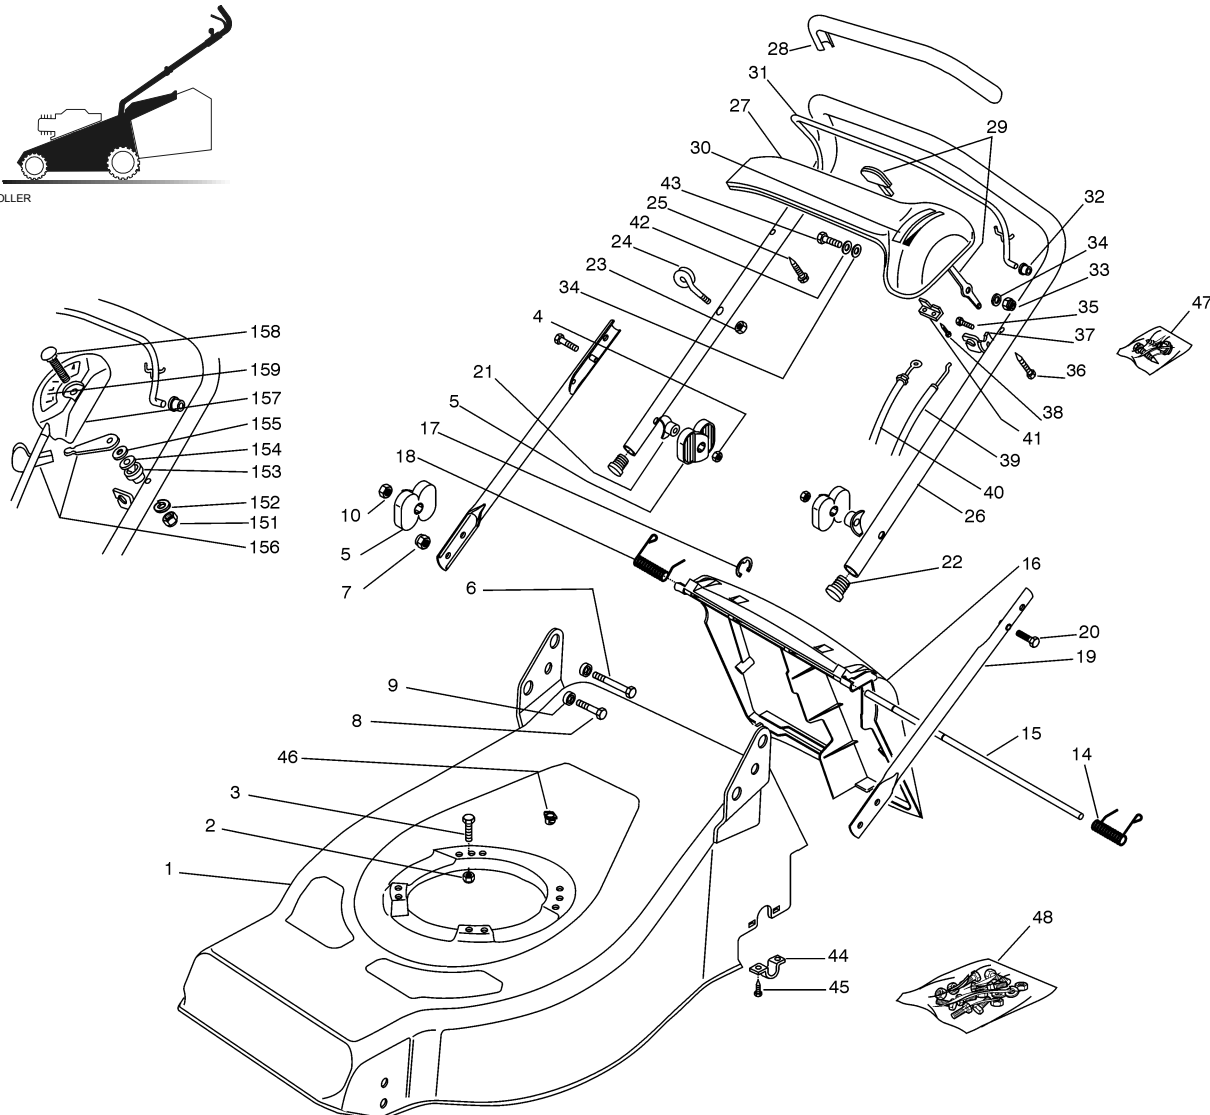

01T.065

Pos.	Code	Q.ty	Descrizione	Description	Description	Beshreibung	Remarks
1	81002584/0	1	CHASSIS GRIGIO	DECK GREY	CHÂSSIS GRIS	GEHÄUSE GRAU	
2	12155000/0	0/1	DADO	NUT	ECROU	MUTTER	
-	12293201/0	3/2	DADO	NUT	ECROU	MUTTER	
3	12691800/0	0/1	VITE	SCREW	VIS	SCHRAUBE	
-	12793701/0	3/2	VITE	SCREW	VIS	SCHRAUBE	
4	12293202/0	4	DADO	NUT	ECROU	MUTTER	
5	22399803/0	4	MANOPOLINA	KNOB	POIGNÉE	GRIFF	
6	12793700/0	2	VITE	SCREW	VIS	SCHRAUBE	
7	12155000/0	2	DADO	NUT	ECROU	MUTTER	
8	12792610/0	2	VITE	SCREW	VIS	SCHRAUBE	
9	22041955/0	4	BUSSOLA	BUSH	DOUILLE	BUCHSE	
10	12293200/0	2	DADO	NUT	ECROU	MUTTER	
14	22450420/1	1	MOLLA SX	L SPRING	RESSORT G	LINKE FEDER	
15	22517906/1	1	PERNO	PIN	PIVOT	BOLZEN	
16	22600063/1	1	PARASASSI	STONE-GUARD	PARE-PIERRES	PRALLBLECH	
17	12000930/0	1	ANELLO ELASTICO	SNAP RING	ANNEAU RESSORT	SPRENGRING	
18	22450410/1	1	MOLLA DX	R SPRING	RESSORT D	RECHTE FEDER	
19	81006973/0	2	MANICO, PARTE INF	HANDLE, LOWER PART	MANCHERON, PARTIE INFERIEURE	HOLM, UNTERTEIL	
20	12819125/0	2	VITE	SCREW	VIS	SCHRAUBE	
21	22680006/1	2	ROSETTA	WASHER	RONDELLE	SCHEIBE	
22	18566112/0	2	PUNTALE	CAP	BOUCHON	GUMMISTOPFEN